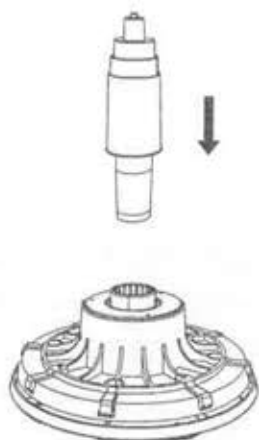

Dinky „Aktivní sezení“ - Pokyny pro montáž

SEZNAM DÍLŮ

		
Horní část 1 ks	Pístový zvedák s krytem 1 ks	Základová část 1 ks

Krok 1

Krok 2

Krok 3

8 háčků patentového uzávěru

Krok 4