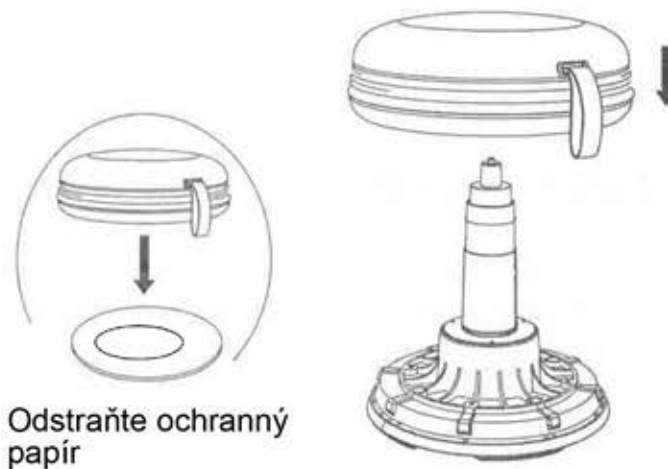

Dinky „Aktivní sezení“ - Pokyny pro montáž

SEZNAM DÍLŮ

		
Horní část 1 ks	Pístový zvedák s krytem 1 ks	Základová část 1 ks

Krok 1

Krok 2

Krok 3

8 háčků patentového uzávěru

Krok 4